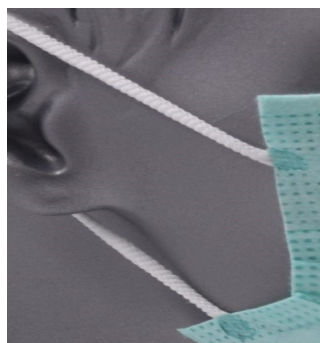

کش نرم، نازک و راحت که از سردرد هنگام استفاده طولانی مدت جلوگیری می کند.